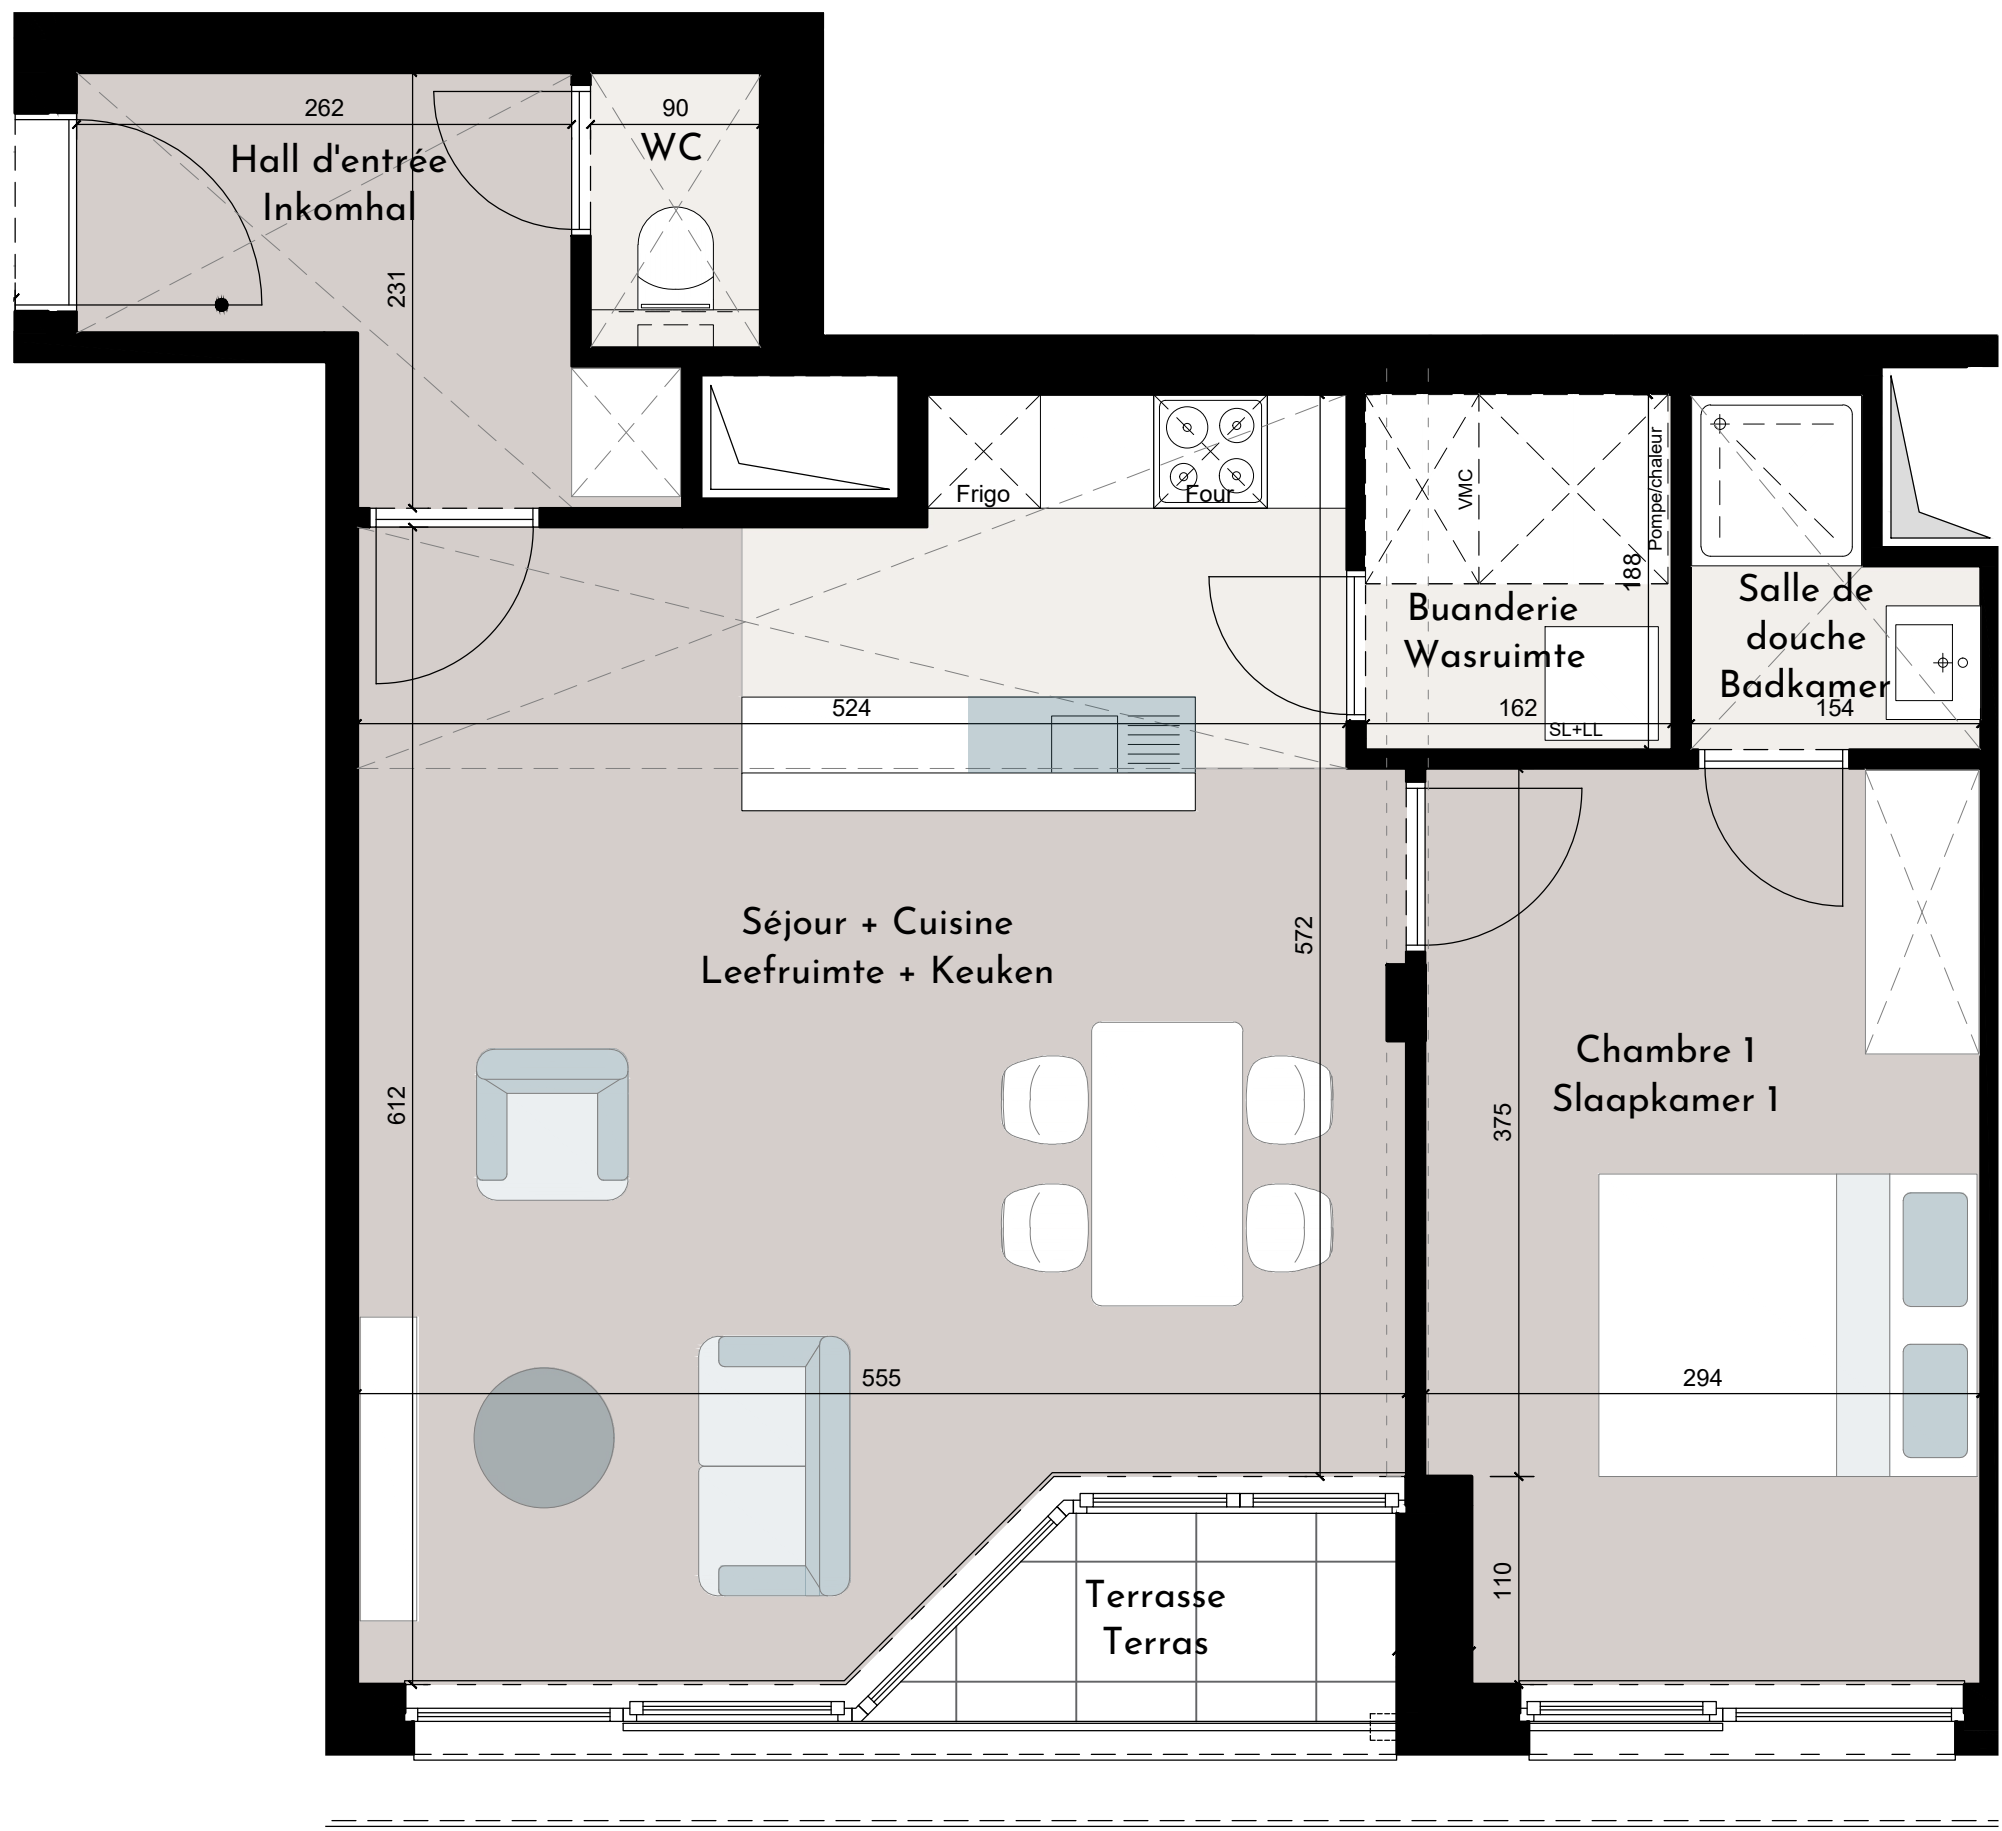

carrelage / tegelwerk
parquet / parket

ARTICO

Appartement N° / Nr 03-02
Surface SBP/ Oppervlakte BVO ca. 69,7 m²
Terrasse / Terras ca. 2,5 m²
Balcon / Balkon /

CECI N'EST PAS UN DOCUMENT CONTRACTUEL, TOUTES LES DIMENSIONS, SURFACES, MEUBLES ET ÉQUIPEMENTS SONT UNIQUEMENT À TITRE INFORMATIF
DIT IS GEEN CONTRACTUEEL DOCUMENT, ALLE AFMETINGEN, OPPERVLAKTEN, MEUBELS EN TOESTELLEN ZUN ENKEL TER ILLUSTRATIE

LD2 architecture
alides
your partner in real estate