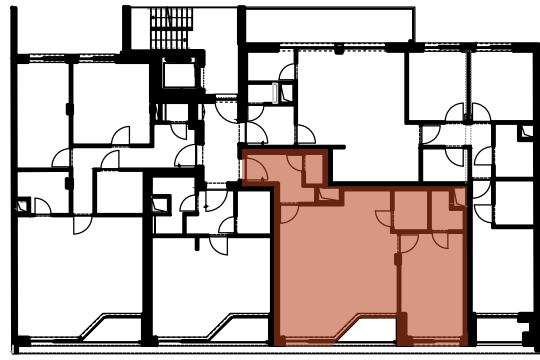

carrelage / tegelwerk
parquet / parket

ARTICO

Appartement N° / Nr 03-02
Surface SBP/ Oppervlakte BVO ca. 69,7 m²
Terrasse / Terras ca. 2,5 m²
Balcon / Balkon /

CECI N'EST PAS UN DOCUMENT CONTRACTUEL, TOUTES LES DIMENSIONS, SURFACES, MEUBLES ET ÉQUIPEMENTS SONT UNIQUEMENT À TITRE INFORMATIF
DIT IS GEEN CONTRACTUEEL DOCUMENT, ALLE AFMETINGEN, OPPERVLAKTEN, MEUBELS EN TOESTELLEN ZUN ENKEL TER ILLUSTRATIE